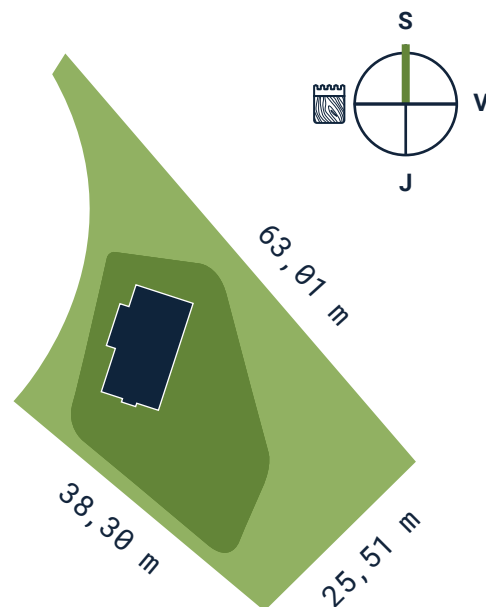

KRÁLOVSKÁ LOUKA
Bouzov

Bydlení s hradem na dlani

v pohádkové krajině, již vévodí známý hrad Bouzov.

Rezidenční bydlení v malebné krajině výběžků Bouzovské vrchoviny v severozápadní části okresu Olomouc v obci Bouzov.

Pozemek S001

výměra 1338 m² | parcelní číslo 173/60 a 173/34

- ✓ Kompletně připravené území
- ✓ Nové komunikace v celém území
- ✓ Elektrická přípojka v rozvaděči na hranici pozemku
- ✓ Vodovodní přípojka v šachtě na pozemku
- ✓ Kanalizační přípojka s revizní šachtou na pozemku
- ✓ Nové veřejné osvětlení

Cena vč. projektu: **4 162 887 Kč** (vč. DPH)

PRODEJCE

METR2 REALITY S.R.O.
Litovelská 1340/2c
779 00 Olomouc

INFO@METR2REALITY.CZ
+420 585 430 430

INVESTOR