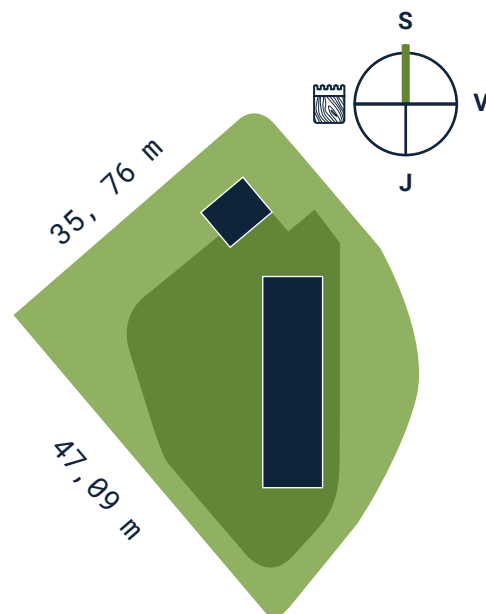

# Bydlení s hradem na dlani

v pohádkové krajině, již vévodí známý hrad Bouzov.

Rezidenční bydlení v malebné krajině výběžků Bouzovské vrchoviny v severozápadní části okresu Olomouc v obci Bouzov.

## Pozemek S002

výměra 1563 m<sup>2</sup> | parcelní číslo 173/43

- ✓ Kompletně připravené území
- ✓ Nové komunikace v celém území
- ✓ Elektrická přípojka v rozvaděči na hranici pozemku
- ✓ Vodovodní přípojka v šachtě na pozemku
- ✓ Kanalizační přípojka s revizní šachtou na pozemku
- ✓ Nové veřejné osvětlení