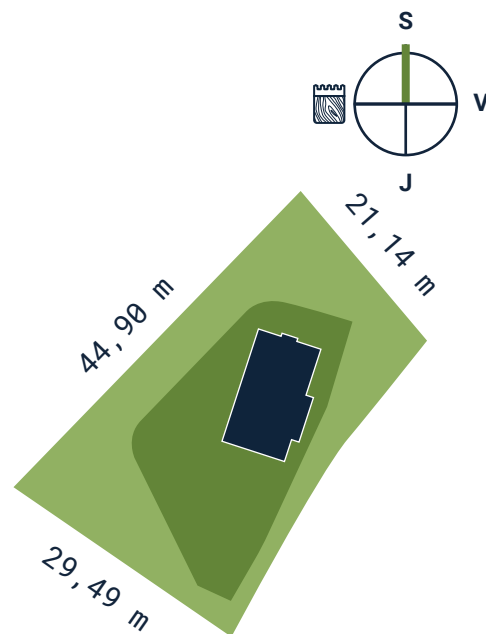

KRÁLOVSKÁ LOUKA
Bouzov

Bydlení s hradem na dlani

v pohádkové krajině, již vévodí známý hrad Bouzov.

Rezidenční bydlení v malebné krajině výběžků Bouzovské vrchoviny v severozápadní části okresu Olomouc v obci Bouzov.

Pozemek S004

výměra 978 m² | parcelní číslo 173/82

- ✓ Kompletně připravené území
- ✓ Nové komunikace v celém území
- ✓ Elektrická přípojka v rozvaděči na hranici pozemku
- ✓ Vodovodní přípojka v šachtě na pozemku
- ✓ Kanalizační přípojka s revizní šachtou na pozemku
- ✓ Nové veřejné osvětlení

Cena vč. projektu: **3 084 864 Kč** (vč. DPH)

PRODEJCE

METR2 REALITY S.R.O.
Litovelská 1340/2c
779 00 Olomouc

INFO@METR2REALITY.CZ
+420 585 430 430

INVESTOR