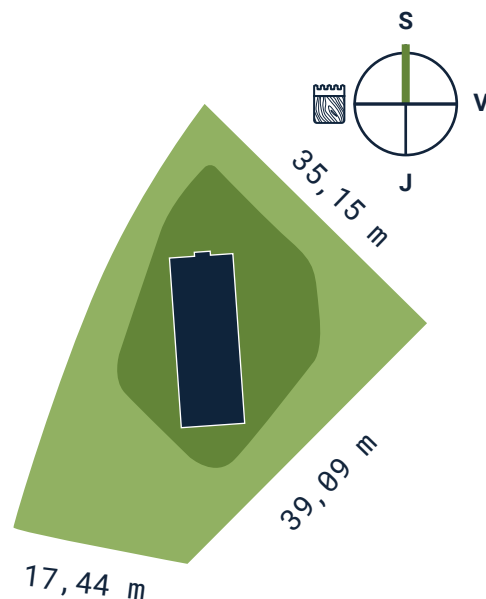

KRÁLOVSKÁ LOUKA
Bouzov

Bydlení s hradem na dlani

v pohádkové krajině, již vévodí známý hrad Bouzov.

Rezidenční bydlení v malebné krajině výběžků Bouzovské vrchoviny v severozápadní části okresu Olomouc v obci Bouzov.

Pozemek S005

výměra 1296 m² | parcelní číslo 173/36

- ✓ Kompletně připravené území
- ✓ Nové komunikace v celém území
- ✓ Elektrická přípojka v rozvaděči na hranici pozemku
- ✓ Vodovodní přípojka v šachtě na pozemku
- ✓ Kanalizační přípojka s revizní šachtou na pozemku
- ✓ Nové veřejné osvětlení