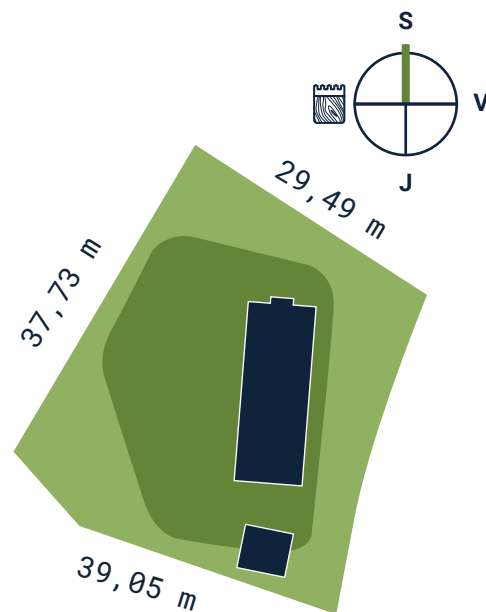

KRÁLOVSKÁ LOUKA
Bouzov

Bydlení s hradem na dlani

v pohádkové krajině, již vévodí známý hrad Bouzov.

Rezidenční bydlení v malebné krajině výběžků Bouzovské vrchoviny v severozápadní části okresu Olomouc v obci Bouzov.

Pozemek S006

výměra 1267 m² | parcelní číslo 173/37

- ✓ Kompletně připravené území
- ✓ Nové komunikace v celém území
- ✓ Elektrická přípojka v rozvaděči na hranici pozemku
- ✓ Vodovodní přípojka v šachtě na pozemku
- ✓ Kanalizační přípojka s revizní šachtou na pozemku
- ✓ Nové veřejné osvětlení

Cena vč. projektu: **3 950 277 Kč** (vč. DPH)

PRODEJCE

METR2 REALITY S.R.O.
Litovelská 1340/2c
779 00 Olomouc

INFO@METR2REALITY.CZ
+420 585 430 430

INVESTOR