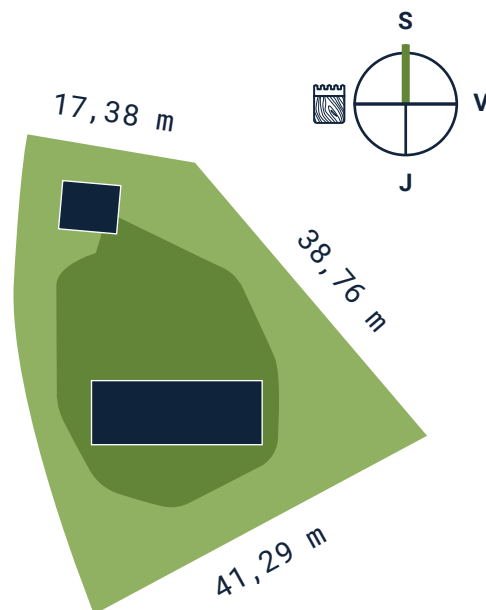

KRÁLOVSKÁ LOUKA
Bouzov

Bydlení s hradem na dlani

v pohádkové krajině, již vévodí známý hrad Bouzov.

Rezidenční bydlení v malebné krajině výběžků Bouzovské vrchoviny v severozápadní části okresu Olomouc v obci Bouzov.

Pozemek S007

výměra 1449 m² | parcelní číslo 173/57

- ✓ Kompletně připravené území
- ✓ Nové komunikace v celém území
- ✓ Elektrická přípojka v rozvaděči na hranici pozemku
- ✓ Vodovodní přípojka v šachtě na pozemku
- ✓ Kanalizační přípojka s revizní šachtou na pozemku
- ✓ Nové veřejné osvětlení

Cena vč. projektu: **4 303 759 Kč** (vč. DPH)

PRODEJCE

METR2 REALITY S.R.O.
Litovelská 1340/2c
779 00 Olomouc

INFO@METR2REALITY.CZ
+420 585 430 430

INVESTOR