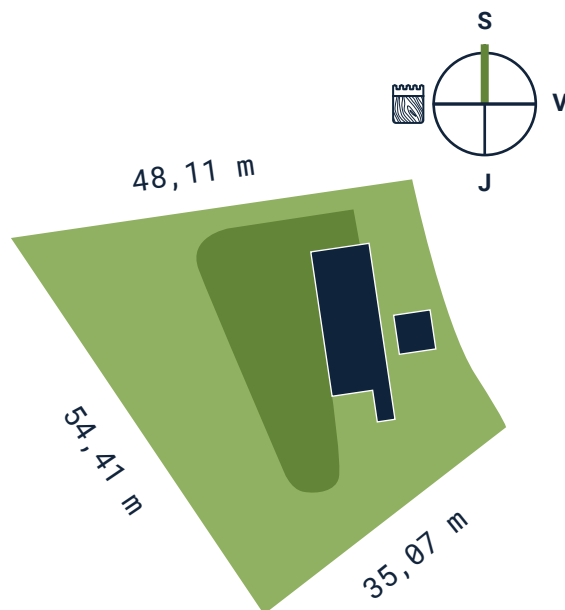

KRÁLOVSKÁ LOUKA
Bouzov

Bydlení s hradem na dlani

v pohádkové krajině, již vévodí známý hrad Bouzov.

Rezidenční bydlení v malebné krajině výběžků Bouzovské vrchoviny v severozápadní části okresu Olomouc v obci Bouzov.

Pozemek S010

výměra 1698 m² | parcelní číslo 173/89

- ✓ Kompletně připravené území
- ✓ Nové komunikace v celém území
- ✓ Elektrická přípojka v rozvaděči na hranici pozemku
- ✓ Vodovodní přípojka v šachtě na pozemku
- ✓ Kanalizační přípojka s revizní šachtou na pozemku
- ✓ Nové veřejné osvětlení

Cena vč. projektu: **4 798 764 Kč** (vč. DPH)

PRODEJCE

METR2 REALITY S.R.O.
Litovelská 1340/2c
779 00 Olomouc

INFO@METR2REALITY.CZ
+420 585 430 430

INVESTOR