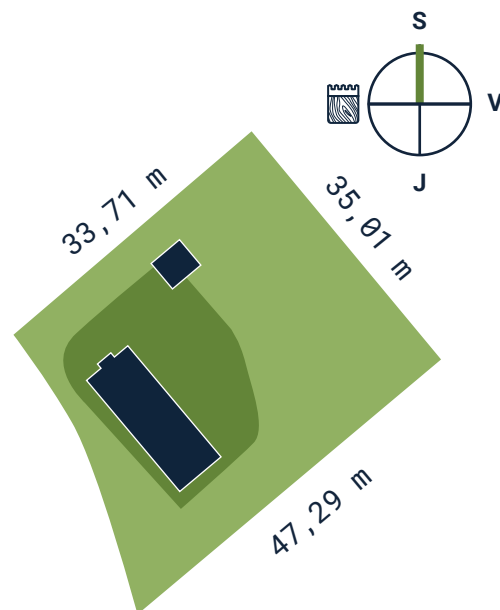

KRÁLOVSKÁ LOUKA
Bouzov

Bydlení s hradem na dlani

v pohádkové krajině, již vévodí známý hrad Bouzov.

Rezidenční bydlení v malebné krajině výběžků Bouzovské vrchoviny v severozápadní části okresu Olomouc v obci Bouzov.

Pozemek SO11

výměra 1381 m² | parcelní číslo 173/49

- ✓ Kompletně připravené území
- ✓ Nové komunikace v celém území
- ✓ Elektrická přípojka v rozvaděči na hranici pozemku
- ✓ Vodovodní přípojka v šachtě na pozemku
- ✓ Kanalizační přípojka s revizní šachtou na pozemku
- ✓ Nové veřejné osvětlení