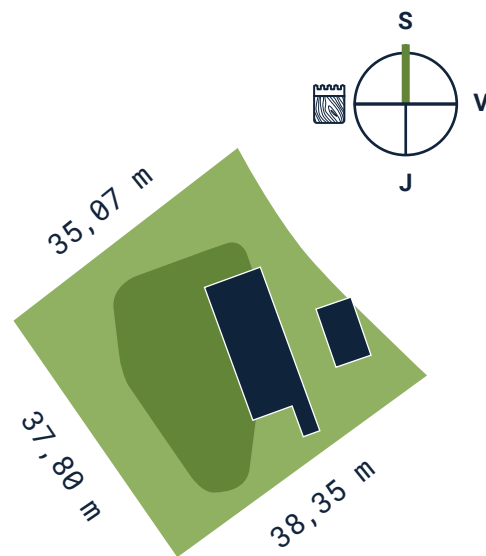

## Pozemek S012

výměra 1371 m<sup>2</sup> | parcelní číslo 173/56

- ✓ Kompletně připravené území
- ✓ Nové komunikace v celém území
- ✓ Elektrická přípojka v rozvaděči na hranici pozemku
- ✓ Vodovodní přípojka v šachtě na pozemku
- ✓ Kanalizační přípojka s revizní šachtou na pozemku
- ✓ Nové veřejné osvětlení