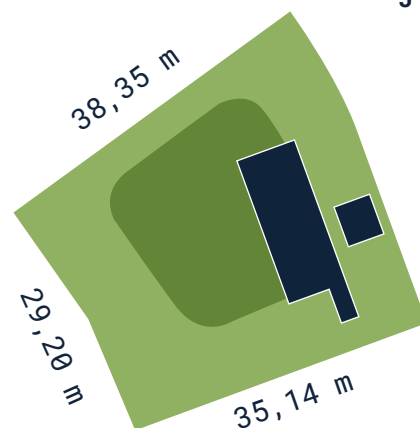

KRÁLOVSKÁ LOUKA
Bouzov

Bydlení s hradem na dlani

v pohádkové krajině, již vévodí známý hrad Bouzov.

Rezidenční bydlení v malebné krajině výběžků Bouzovské vrchoviny v severozápadní části okresu Olomouc v obci Bouzov.

Pozemek S014

výměra 1272 m² | parcelní číslo 173/55

- ✓ Kompletně připravené území
- ✓ Nové komunikace v celém území
- ✓ Elektrická přípojka v rozvaděči na hranici pozemku
- ✓ Vodovodní přípojka v šachtě na pozemku
- ✓ Kanalizační přípojka s revizní šachtou na pozemku
- ✓ Nové veřejné osvětlení

Cena vč. projektu: **3 965 249 Kč** (vč. DPH)

PRODEJCE

METR2 REALITY S.R.O.
Litovelská 1340/2c
779 00 Olomouc

INFO@METR2REALITY.CZ
+420 585 430 430

INVESTOR