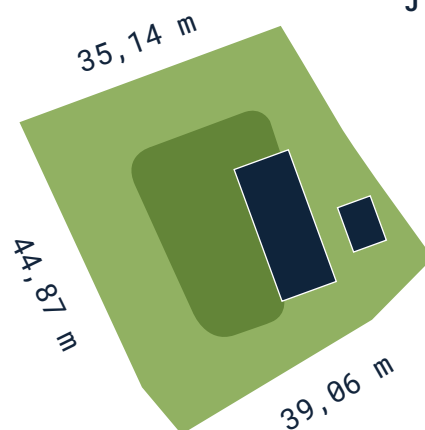

KRÁLOVSKÁ LOUKA
Bouzov

Bydlení s hradem na dlani

v pohádkové krajině, již vévodí známý hrad Bouzov.

Rezidenční bydlení v malebné krajině výběžků Bouzovské vrchoviny v severozápadní části okresu Olomouc v obci Bouzov.

Pozemek S016

výměra 1510 m² | parcelní číslo 173/86

- ✓ Kompletně připravené území
- ✓ Nové komunikace v celém území
- ✓ Elektrická přípojka v rozvaděči na hranici pozemku
- ✓ Vodovodní přípojka v šachtě na pozemku
- ✓ Kanalizační přípojka s revizní šachtou na pozemku
- ✓ Nové veřejné osvětlení

Cena vč. projektu: **4 481 346 Kč** (vč. DPH)

PRODEJCE

METR2 REALITY S.R.O.
Litovelská 1340/2c
779 00 Olomouc

INFO@METR2REALITY.CZ
+420 585 430 430

INVESTOR