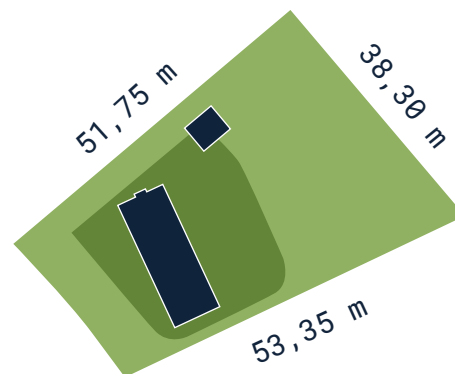

KRÁLOVSKÁ LOUKA
Bouzov

Bydlení s hradem na dlani

v pohádkové krajině, již vévodí známý hrad Bouzov.

Rezidenční bydlení v malebné krajině výběžků Bouzovské vrchoviny v severozápadní části okresu Olomouc v obci Bouzov.

Pozemek S017

výměra 1611 m² | parcelní číslo 173/51

- ✓ Kompletně připravené území
- ✓ Nové komunikace v celém území
- ✓ Elektrická přípojka v rozvaděči na hranici pozemku
- ✓ Vodovodní přípojka v šachtě na pozemku
- ✓ Kanalizační přípojka s revizní šachtou na pozemku
- ✓ Nové veřejné osvětlení