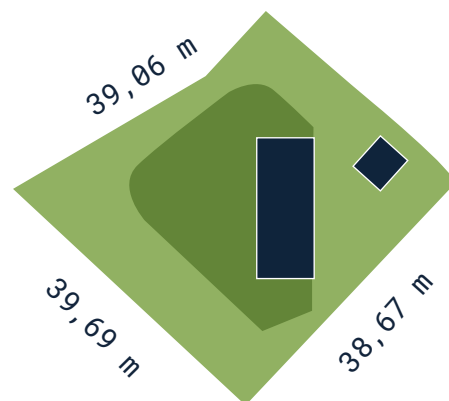

## Pozemek S018

výměra 1336 m<sup>2</sup> | parcelní číslo 173/54

- ✓ Kompletně připravené území
- ✓ Nové komunikace v celém území
- ✓ Elektrická přípojka v rozvaděči na hranici pozemku
- ✓ Vodovodní přípojka v šachtě na pozemku
- ✓ Kanalizační přípojka s revizní šachtou na pozemku
- ✓ Nové veřejné osvětlení