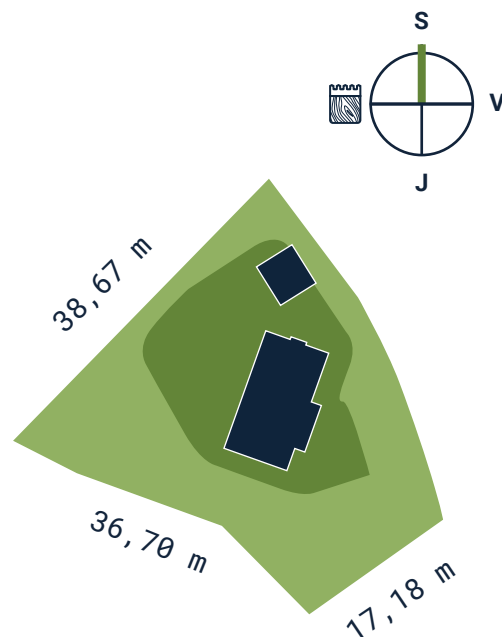

## Pozemek SO20

výměra 1032 m<sup>2</sup> | parcelní číslo 173/53

- ✓ Kompletně připravené území
- ✓ Nové komunikace v celém území
- ✓ Elektrická přípojka v rozvaděči na hranici pozemku
- ✓ Vodovodní přípojka v šachtě na pozemku
- ✓ Kanalizační přípojka s revizní šachtou na pozemku
- ✓ Nové veřejné osvětlení