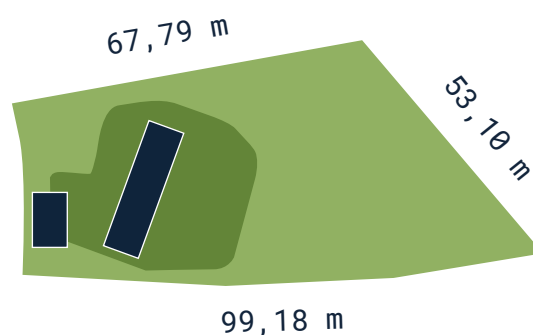

KRÁLOVSKÁ LOUKA
Bouzov

Bydlení s hradem na dlani

v pohádkové krajině, již vévodí známý hrad Bouzov.

Rezidenční bydlení v malebné krajině výběžků Bouzovské vrchoviny v severozápadní části okresu Olomouc v obci Bouzov.

Pozemek SO21

výměra 3371 m² | parcelní číslo 173/52 a 173/58

- ✓ Kompletně připravené území
- ✓ Nové komunikace v celém území
- ✓ Elektrická přípojka v rozvaděči na hranici pozemku
- ✓ Vodovodní přípojka v šachtě na pozemku
- ✓ Kanalizační přípojka s revizní šachtou na pozemku
- ✓ Nové veřejné osvětlení